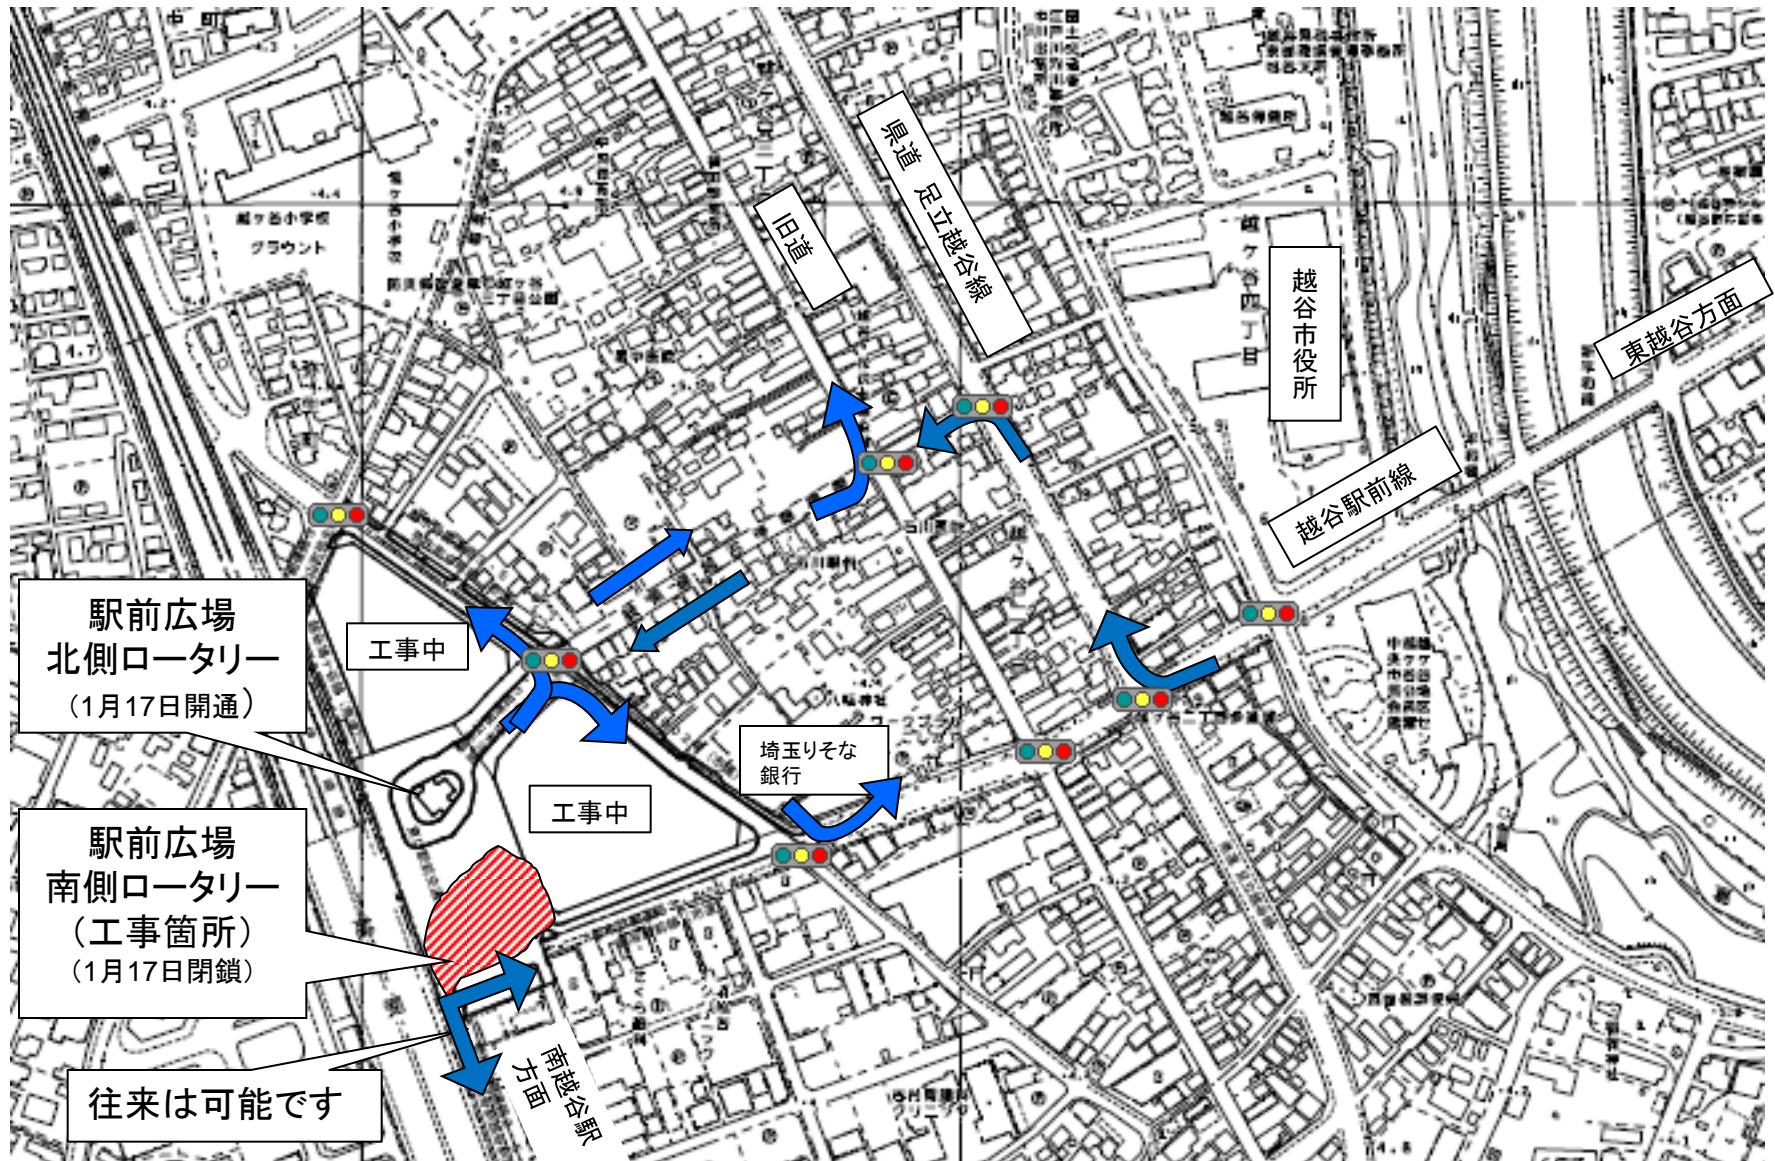

駅前広場北側ロータリーのご利用について

お車をご利用の際は、交通規制等に十分ご注意ください。